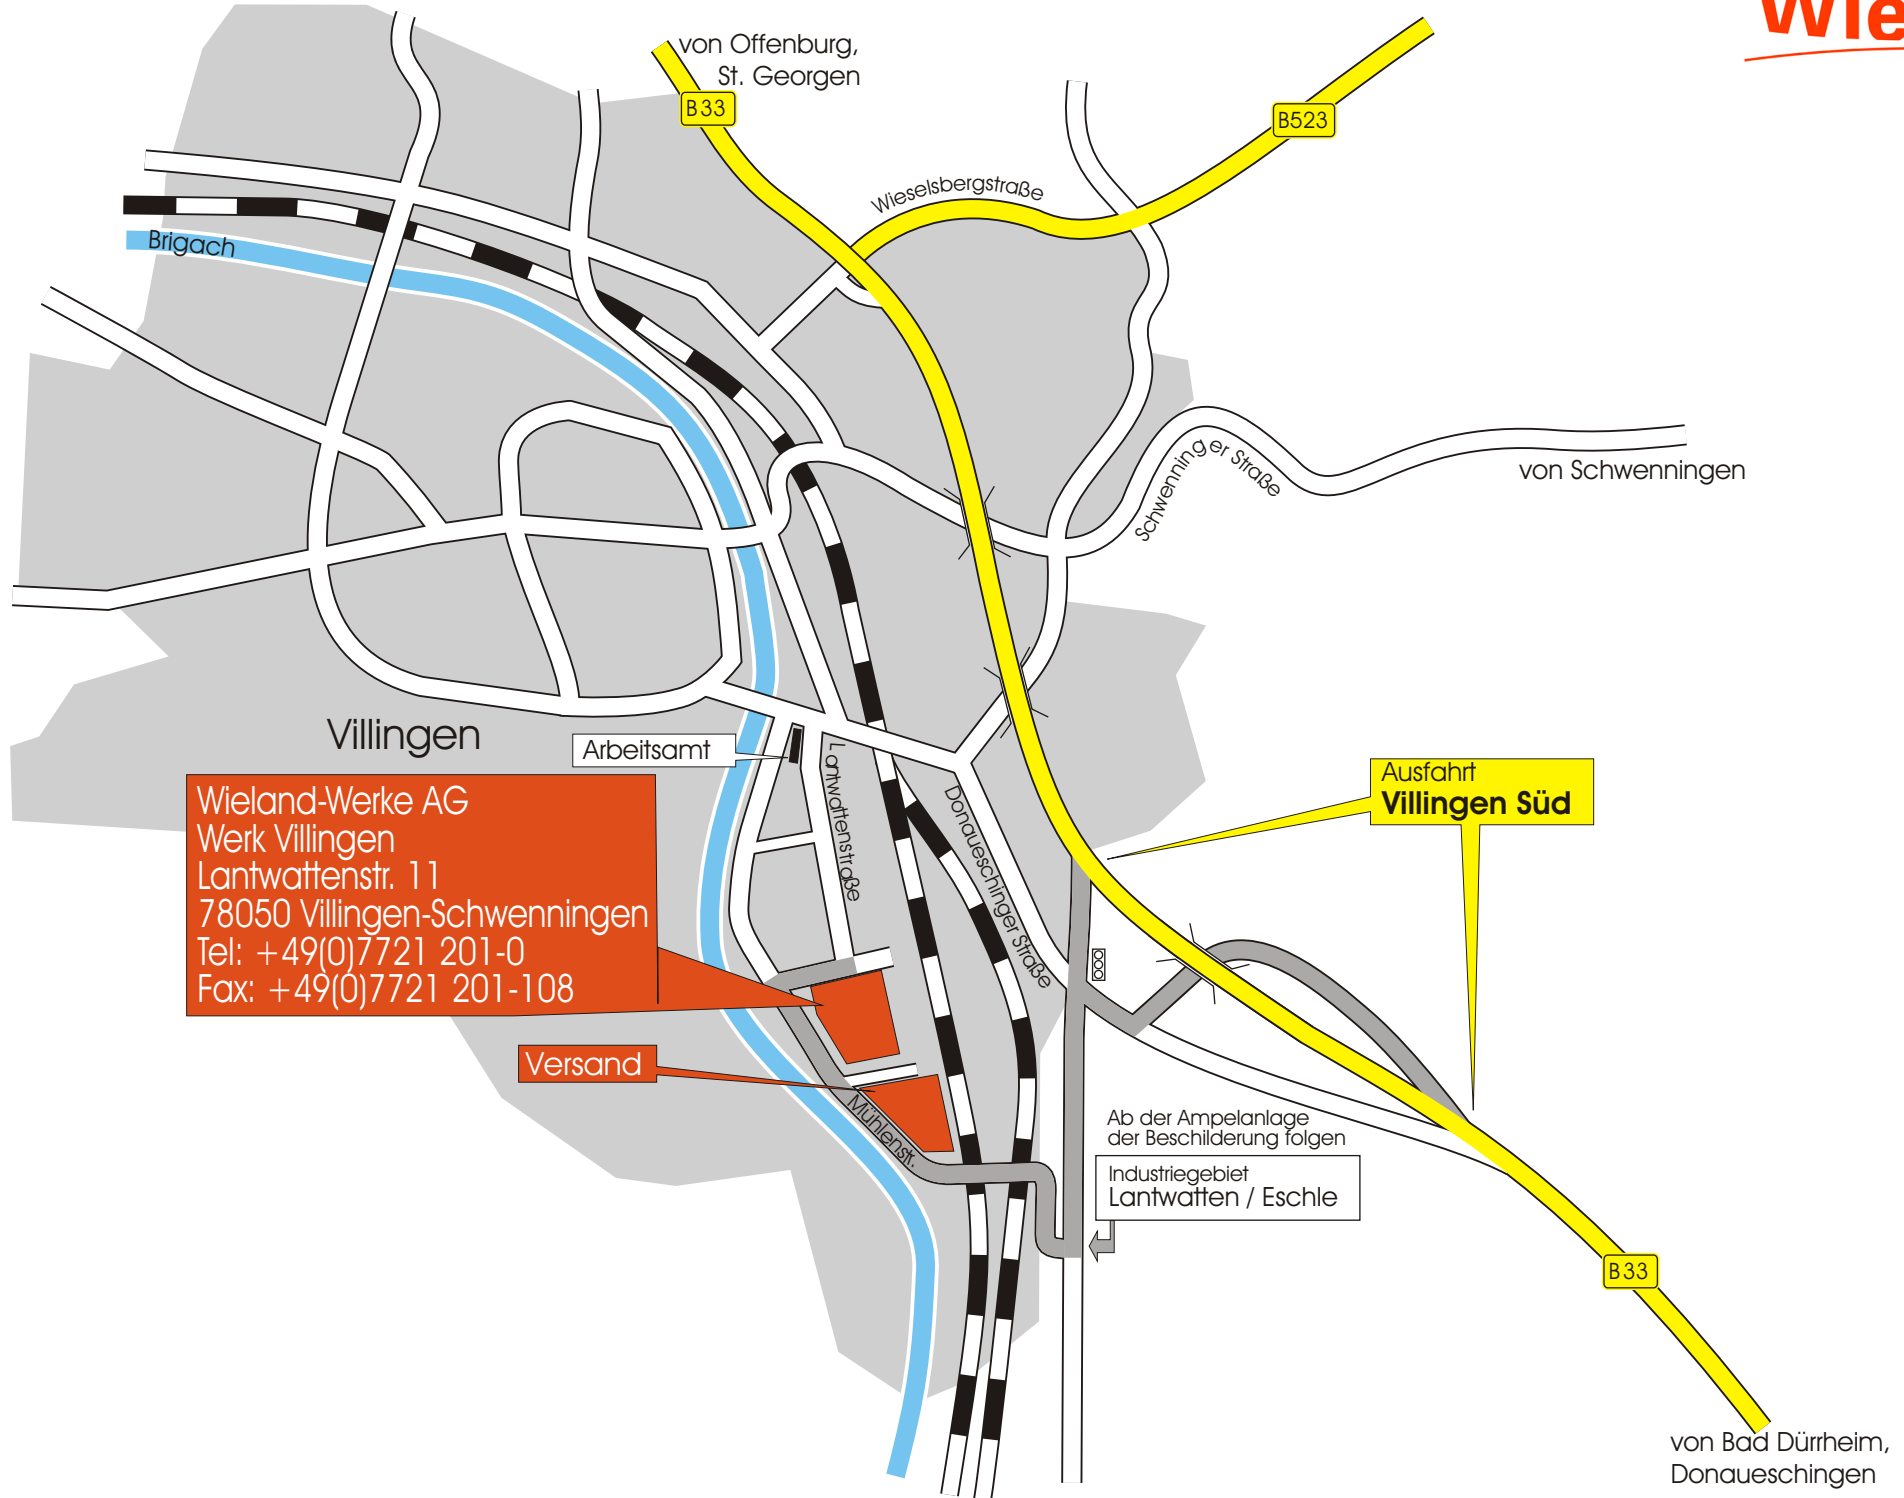

Wieland-Werke AG
Werk Villingen
Lantwattenstr. 11
78050 Villingen-Schwenningen
Tel: +49(0)7721 201-0
Fax: +49(0)7721 201-108

von Offenburg:

- B 33 Richtung Villingen-Schwenningen
- bis nach Villingen
- Abfahrt Villingen Süd
- Industriegebiet Lantwatten/Eschle

von A81/Stuttgart:

- A 81 bis Autobahndreieck Bad Dürrhein
- Richtung Freiburg/Donaueschingen
- B 33 Richtung Offenburg/Villingen-Schwenningen
- Abfahrt Villingen Süd
- Industriegebiet Lantwatten/Eschle

von A81/Singen:

- A 81 bis Abfahrt Donaueschingen/Bad Dürrhein
- B 33 Richtung Offenburg/Villingen-Schwenningen
- Abfahrt Villingen Süd
- Industriegebiet Lantwatten/Eschle

von Schaffhausen/Freiburg:

- Richtung Donaueschingen
- B 33 Richtung Offenburg/Villingen-Schwenningen
- Abfahrt Villingen Süd
- Industriegebiet Lantwatten/Eschle